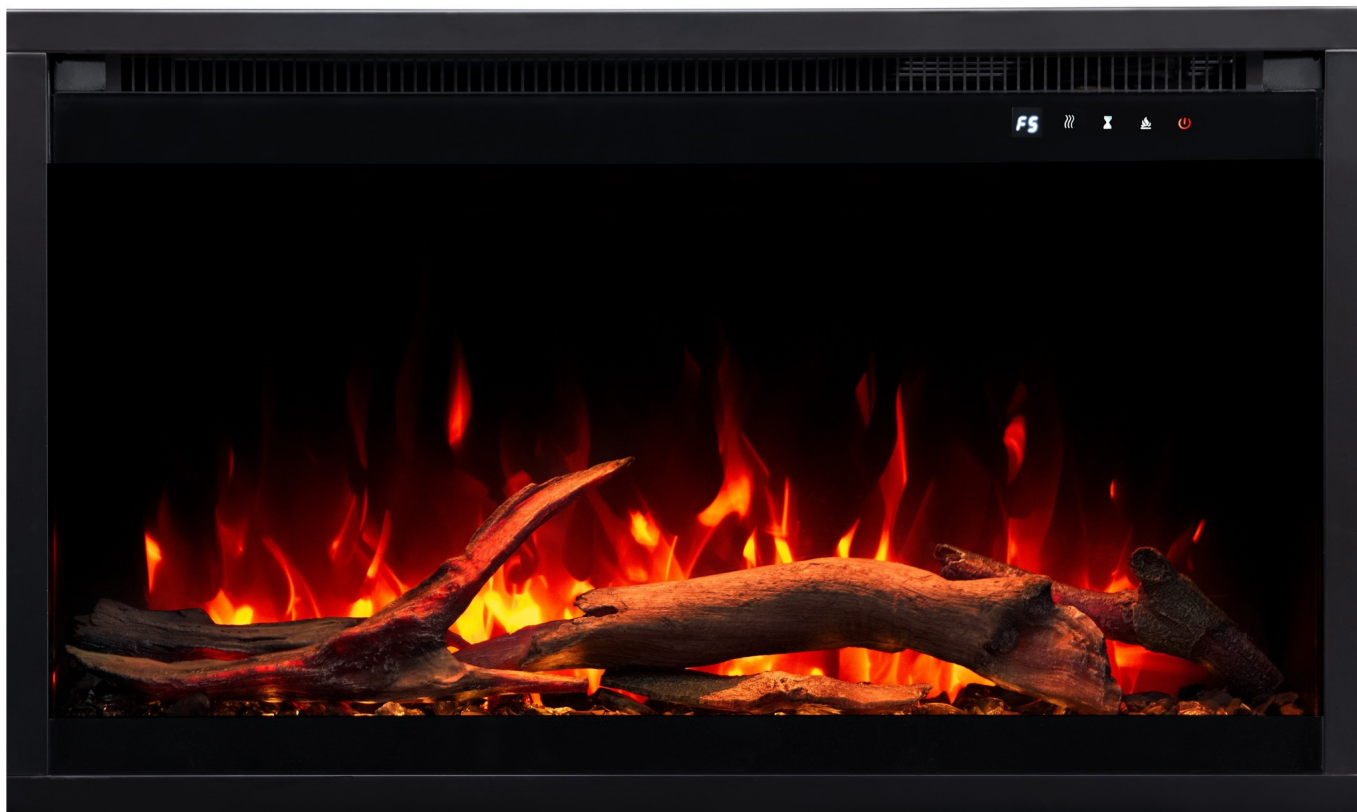

INSERTO 3D 90x45

..... La sua forma minimalista lo rende perfettamente integrabile in qualsiasi interno, Il camino può essere acceso e spento anche con comandi vocali utilizzando l'..... L'inserto 3D è dotato di ceppi traslucidi che danno l'impressione di un legno incandescente, questo rende l'effetto ancora più realistico.

Valutazione: Nessuna valutazione

Prezzo:

[Fai una domanda su questo prodotto](#)

Da Parete (e da incasso) : INSERTO 3D 90x45

Descrizione