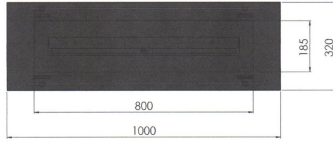

Bruciatori : INSERT 100 NERO

I 100 VETRI