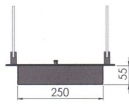

Bruciatori : INSERT 100 NERO

I 100 VETRI