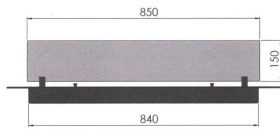

Bruciatori : INSERT 100 NERO

I 100 VETRI